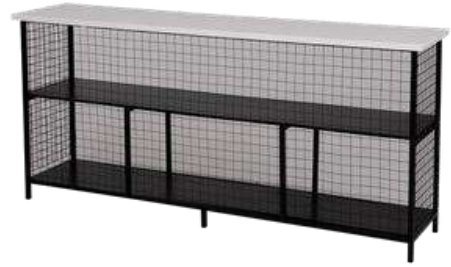

QTY: 01
Stripy Bar (3.8m)
Stone + White Trim
R3000

QTY: 01
Velvet Bar (2.4m)
Black
R2300

QTY: 02
Mobile Bar (1.5m)
1.1m H, 1.5m L, 75cm W
Black
R1650

QTY: 01
Black XL Ribbed Bar (3.1m)
Black
R2850

Bars

QTY: 01
Full Moon Bar
Black (4 Units)
R5000